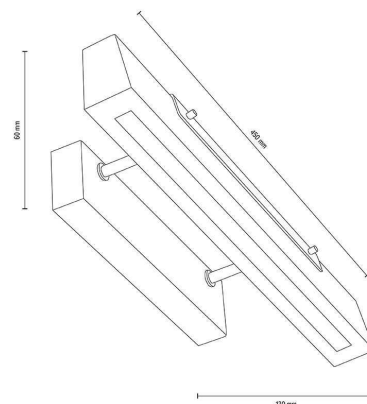

Abmessungen und Gewicht

| | |
|----------------------|--------|
| Länge (mm) | 450,00 |
| Breite (mm) | 60,00 |
| Höhe (mm) | 130,00 |
| Durchmesser (mm) | 0,00 |
| Deckenabhängung (mm) | 0,00 |
| Gewicht | 1460 g |

Sockelmaß

| | |
|------------------|--------|
| Länge (mm) | 250,00 |
| Breite (mm) | 60,00 |
| Höhe (mm) | 30,00 |
| Durchmesser (mm) | 0,00 |

Artikel Nr.: 341248

Wandaufbauleuchte, MADERA, Schwarz, 200-240V AC/50-60Hz, 9,00 W, Warmweiß

Dimensions & Weight

| | |
|--------------------------------------|--------|
| Length (mm) | 450,00 |
| Width (mm) | 60,00 |
| Height (mm) | 130,00 |
| Diameter (mm) | 0,00 |
| Suspensions from ceiling (mm) | 0,00 |
| Product Weight | 1460 g |