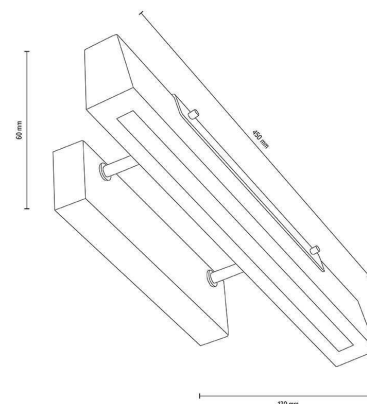

Abmessungen und Gewicht

| | |
|----------------------|--------|
| Länge (mm) | 450,00 |
| Breite (mm) | 60,00 |
| Höhe (mm) | 130,00 |
| Durchmesser (mm) | 0,00 |
| Deckenabhängung (mm) | 0,00 |
| Gewicht | 1460 g |

Light Technical Data

| | |
|------------------------------------|------------------|
| Bulb | Lichtquelle fest |
| Colour Designation | warmwhite |
| Colour temperature | 3000 K |
| Luminous flux | 560 lm |
| Beam angle | 120° |
| LED type | SMD |
| LED quantity | 160 |
| Spectral power distribution | 606 nm |

Dimensions & Weight

| | |
|--------------------------------------|--------|
| Length (mm) | 450,00 |
| Width (mm) | 60,00 |
| Height (mm) | 130,00 |
| Diameter (mm) | 0,00 |
| Suspensions from ceiling (mm) | 0,00 |
| Product Weight | 1460 g |